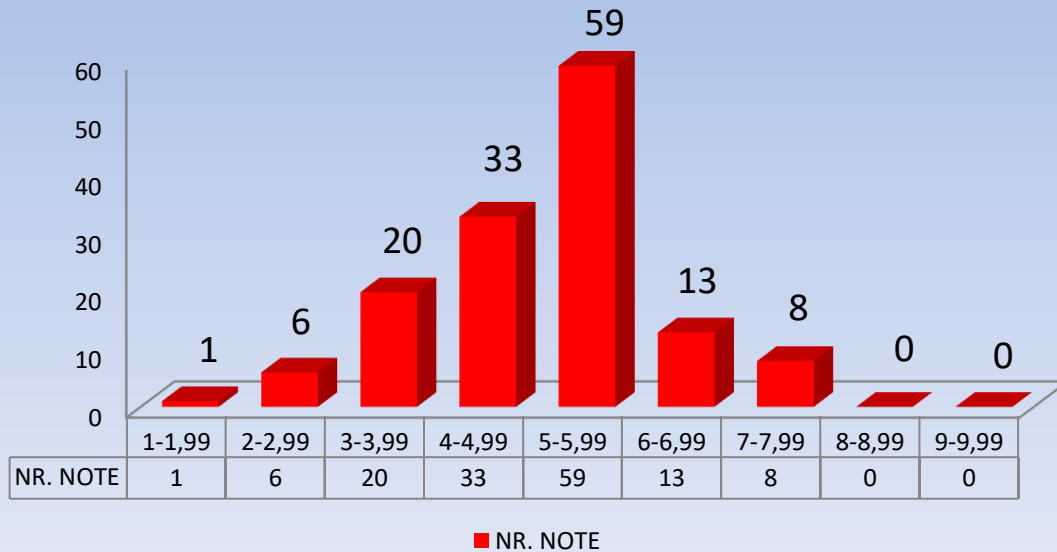

# SIMULARE BACALAUREAT 2019 - REZULTATE

**PROCENT PROMOVABILITATE 54,33%**

**PROCENT PROMOVABILITATE 30,81%**

**Proba E)d) - simulare martie 2019 Număr de  
note clasa a XII-a zi și a XIII-a seral  
204 candidați prezenți**

**Proba E)d) - simulare martie 2019  
Număr de note clasa a XII-a zi și a XIII-a  
seral  
204 candidați prezenți**

**PROCENT DE PROMOVABILITATE 14,71%**

### Proba E)a) - simulare martie 2019

Număr de note clasa a XI-a

140 candidați prezenți