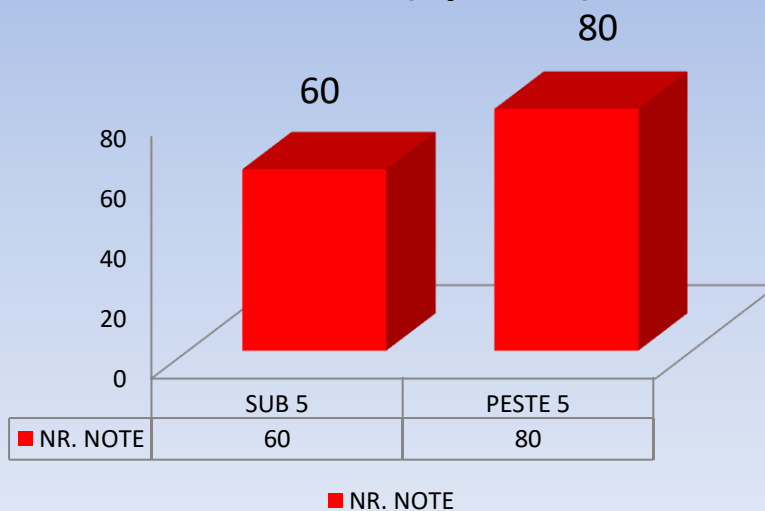

**Proba E)d) - simulare martie 2019  
Număr de note clasa a XII-a zi și a XIII-a  
seral  
204 candidați prezenți**

**PROCENT DE PROMOVABILITATE 14,71%**

### Proba E)a) - simulare martie 2019

Număr de note clasa a XI-a

140 candidați prezenți

### Proba E)a) - simulare martie 2019

Număr de note clasa a XI-a

140 candidați prezenți

**PROMOVABILITATE 57,13%**

**Proba E)c) - Număr de note clasa a XI-a  
140 candidați prezenți**

**Proba E)c) - Număr de note clasa a XI-a  
140 candidați prezenți**