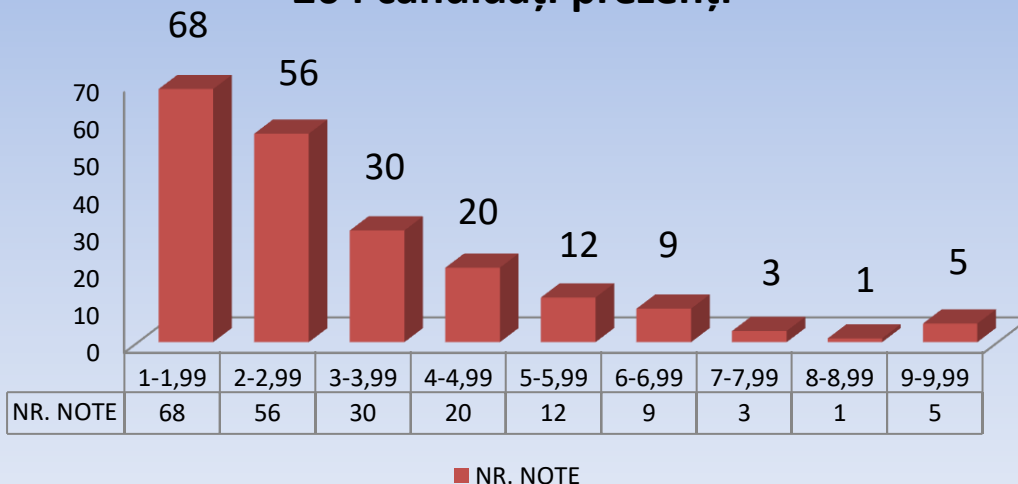

# SIMULARE BACALAUREAT 2019 - REZULTATE

**PROCENT PROMOVABILITATE 54,33%**

**PROCENT PROMOVABILITATE 30,81%**

**Proba E)d) - simulare martie 2019 Număr de  
note clasa a XII-a zi și a XIII-a seral  
204 candidați prezenți**

**Proba E)d) - simulare martie 2019  
Număr de note clasa a XII-a zi și a XIII-a  
seral  
204 candidați prezenți**

**PROCENT DE PROMOVABILITATE 14,71%**