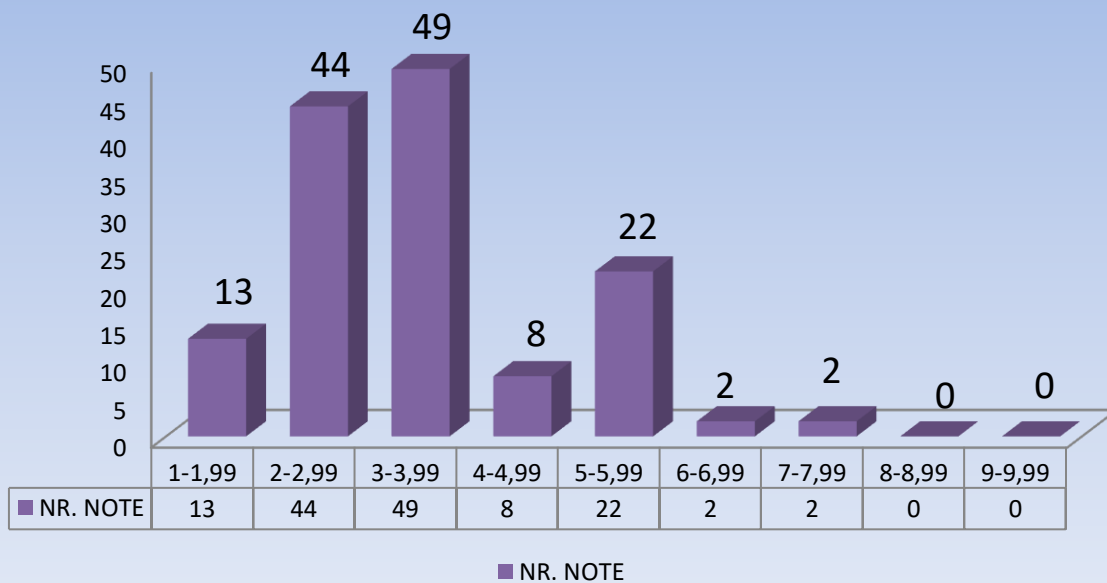

### Proba E)a) - simulare martie 2019

Număr de note clasa a XI-a

140 candidați prezenți

### Proba E)a) - simulare martie 2019

Număr de note clasa a XI-a

140 candidați prezenți

**PROMOVABILITATE 57,13%**

**Proba E)c) - Număr de note clasa a XI-a  
140 candidați prezenți**

**Proba E)c) - Număr de note clasa a XI-a  
140 candidați prezenți**

**PROMOVABILITATE 18,57%**