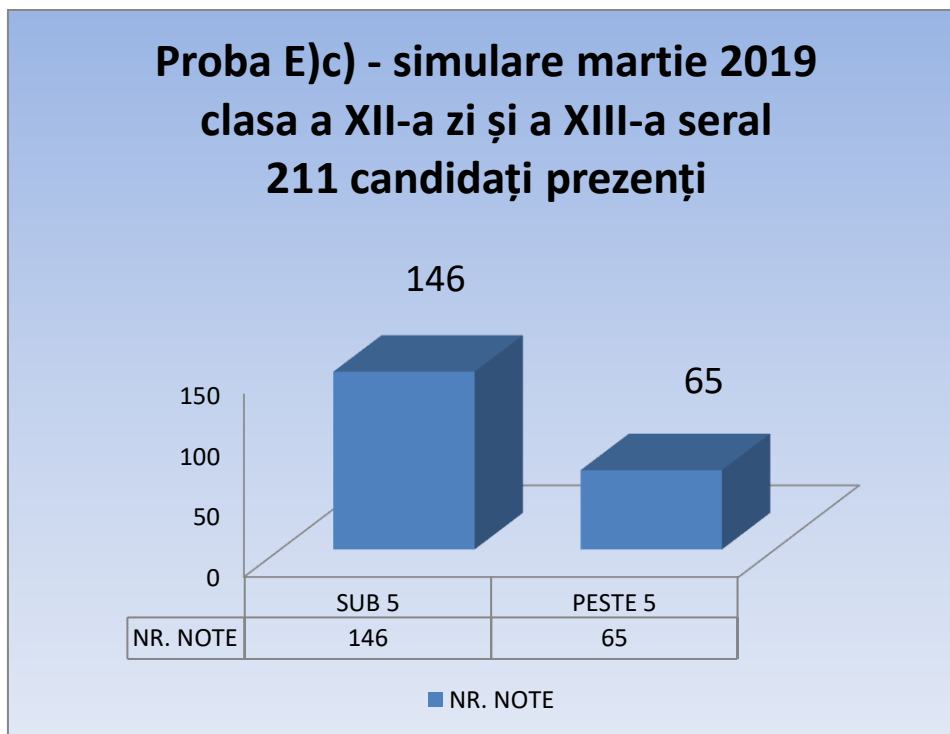

# SIMULARE BACALAUREAT 2019 - REZULTATE

**PROCENT PROMOVABILITATE 54,33%**

**PROCENT PROMOVABILITATE 30,81%**

**Proba E)d) - simulare martie 2019 Număr de  
note clasa a XII-a zi și a XIII-a seral  
204 candidați prezenți**

**Proba E)d) - simulare martie 2019  
Număr de note clasa a XII-a zi și a XIII-a  
seral  
204 candidați prezenți**

**PROCENT DE PROMOVABILITATE 14,71%**