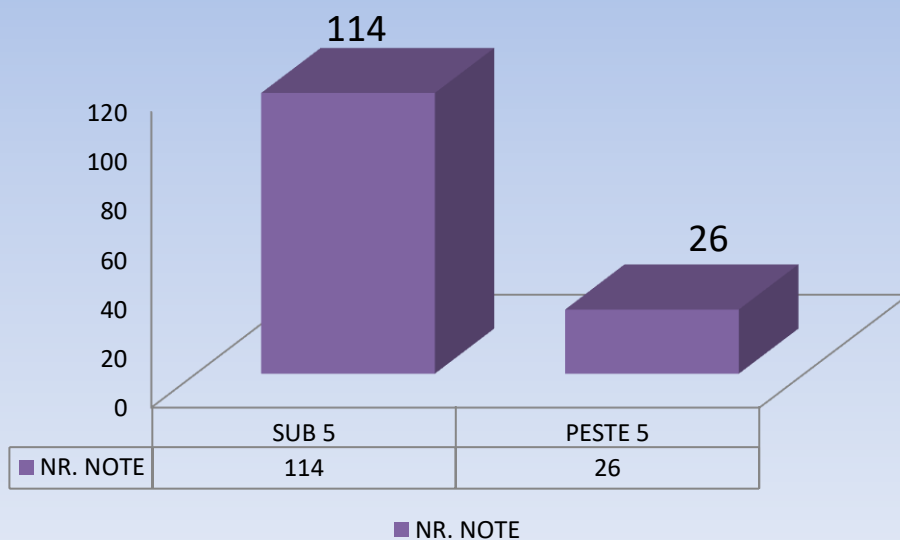

### Proba E)a) - simulare martie 2019

Număr de note clasa a XI-a

140 candidați prezenți

### Proba E)a) - simulare martie 2019

Număr de note clasa a XI-a

140 candidați prezenți

**PROMOVABILITATE 57,13%**

**Proba E)c) - Număr de note clasa a XI-a  
140 candidați prezenți**

**Proba E)c) - Număr de note clasa a XI-a  
140 candidați prezenți**

**PROMOVABILITATE 18,57%**