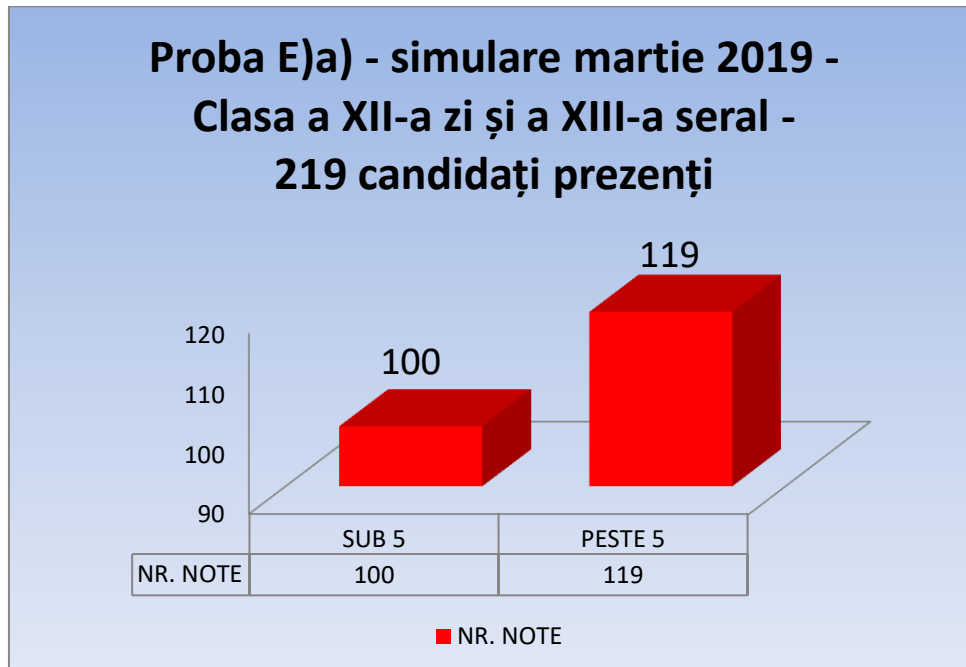

# SIMULARE BACALAUREAT 2019 - REZULTATE

**PROCENT PROMOVABILITATE 54,33%**

**PROCENT PROMOVABILITATE 30,81%**

**Proba E)d) - simulare martie 2019 Număr de  
note clasa a XII-a zi și a XIII-a seral  
204 candidați prezenți**

**Proba E)d) - simulare martie 2019  
Număr de note clasa a XII-a zi și a XIII-a  
seral  
204 candidați prezenți**

**PROCENT DE PROMOVABILITATE 14,71%**