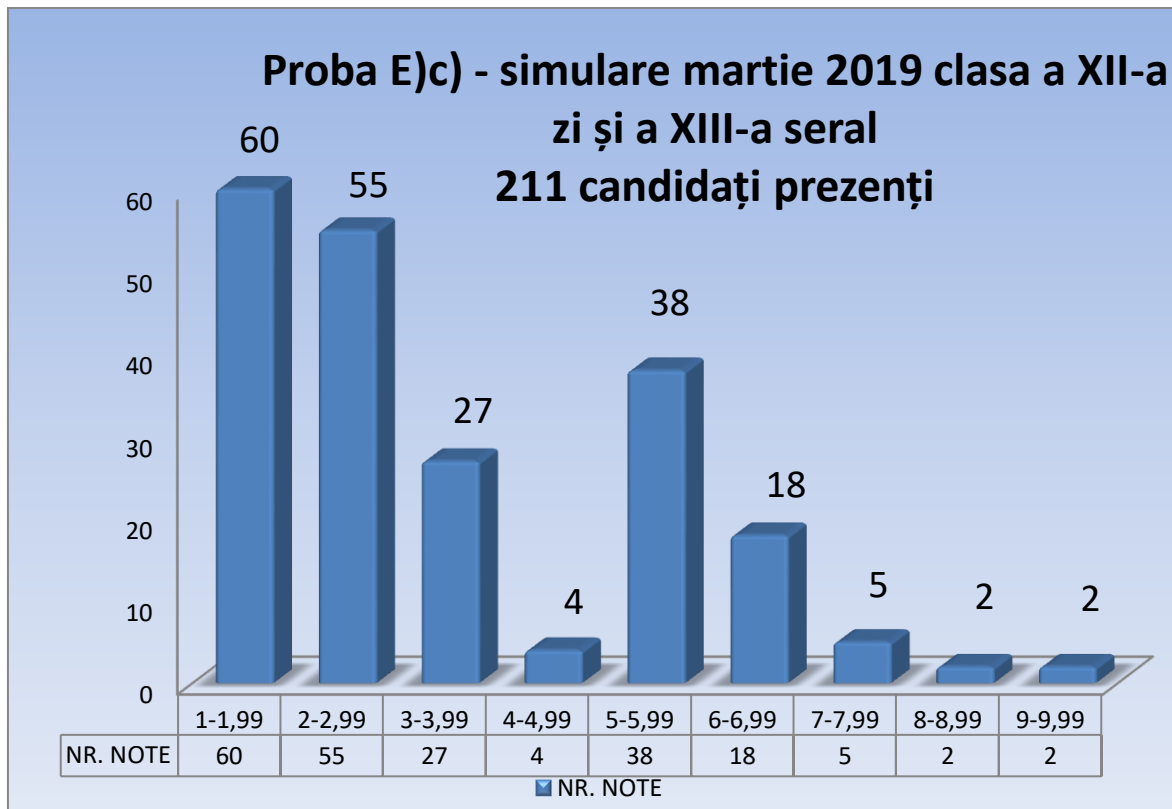

# SIMULARE BACALAUREAT 2019 - REZULTATE

**PROCENT PROMOVABILITATE 54,33%**

**PROCENT PROMOVABILITATE 30,81%**

**Proba E)d) - simulare martie 2019 Număr de  
note clasa a XII-a zi și a XIII-a seral  
204 candidați prezenți**

**Proba E)d) - simulare martie 2019  
Număr de note clasa a XII-a zi și a XIII-a  
seral  
204 candidați prezenți**

**PROCENT DE PROMOVABILITATE 14,71%**