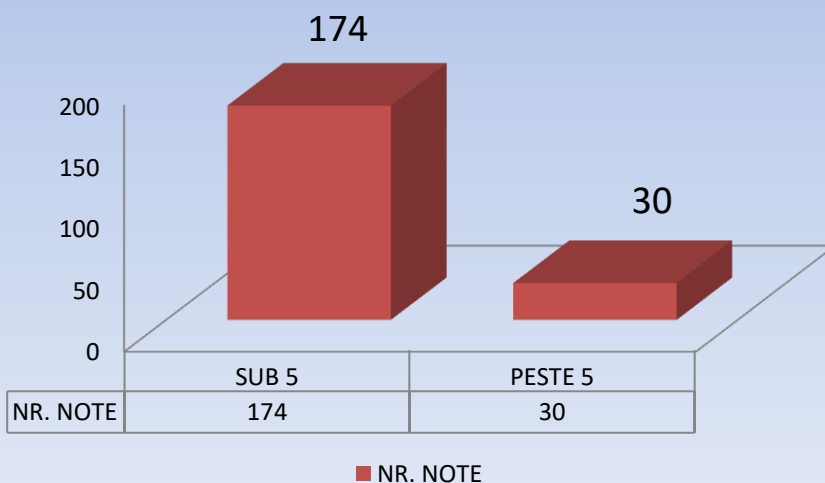

# SIMULARE BACALAUREAT 2019 - REZULTATE

**PROCENT PROMOVABILITATE 54,33%**

**PROCENT PROMOVABILITATE 30,81%**

**Proba E)d) - simulare martie 2019 Număr de  
note clasa a XII-a zi și a XIII-a seral  
204 candidați prezenți**

**Proba E)d) - simulare martie 2019  
Număr de note clasa a XII-a zi și a XIII-a  
seral  
204 candidați prezenți**

**PROCENT DE PROMOVABILITATE 14,71%**