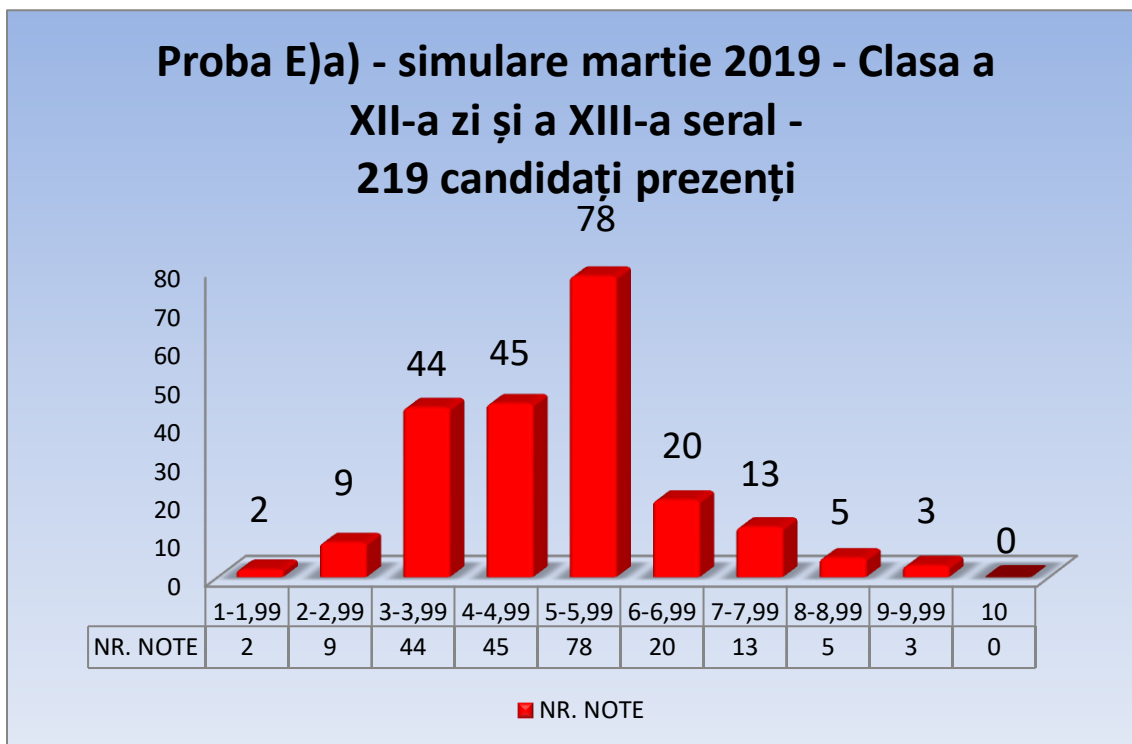

# SIMULARE BACALAUREAT 2019 - REZULTATE

**PROCENT PROMOVABILITATE 54,33%**

**PROCENT PROMOVABILITATE 30,81%**

**Proba E)d) - simulare martie 2019 Număr de  
note clasa a XII-a zi și a XIII-a seral  
204 candidați prezenți**

**Proba E)d) - simulare martie 2019  
Număr de note clasa a XII-a zi și a XIII-a  
seral  
204 candidați prezenți**

**PROCENT DE PROMOVABILITATE 14,71%**

### Proba E)a) - simulare martie 2019

Număr de note clasa a XI-a

140 candidați prezenți